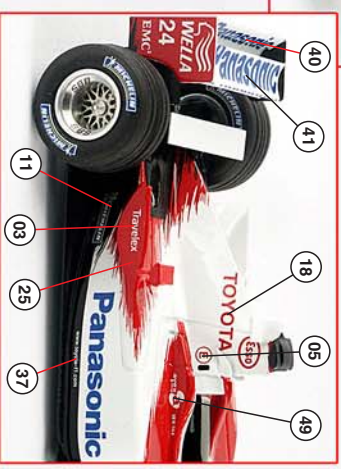

PHOTO4

PHOTO4

PHOTO4

PHOTO4

PHOTO4

SUTTON IMAGES

PHOTO4

PHOTO4

**TMK 311 TOYOTA TF102  
MONACO G.P. 2002**

**Per ulteriori immagini visitate la galleria fotografica nel nostro sito ufficiale [www.tameokits.com](http://www.tameokits.com)**  
**For further images visit the photo gallery in our official web site [www.tameokits.com](http://www.tameokits.com)**