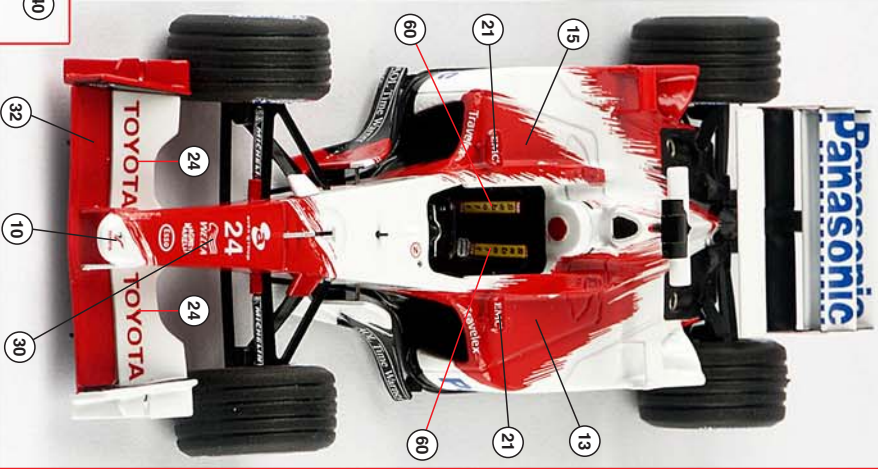

PHOTO4

PHOTO4

PHOTO4

PHOTO4

PHOTO4

SUTTON IMAGES

PHOTO4

PHOTO4

**TMK 311 TOYOTA TF102  
MONACO G.P. 2002**

**Per ulteriori immagini visitate la galleria fotografica nel nostro sito ufficiale [www.tameokits.com](http://www.tameokits.com)**  
**For further images visit the photo gallery in our official web site [www.tameokits.com](http://www.tameokits.com)**